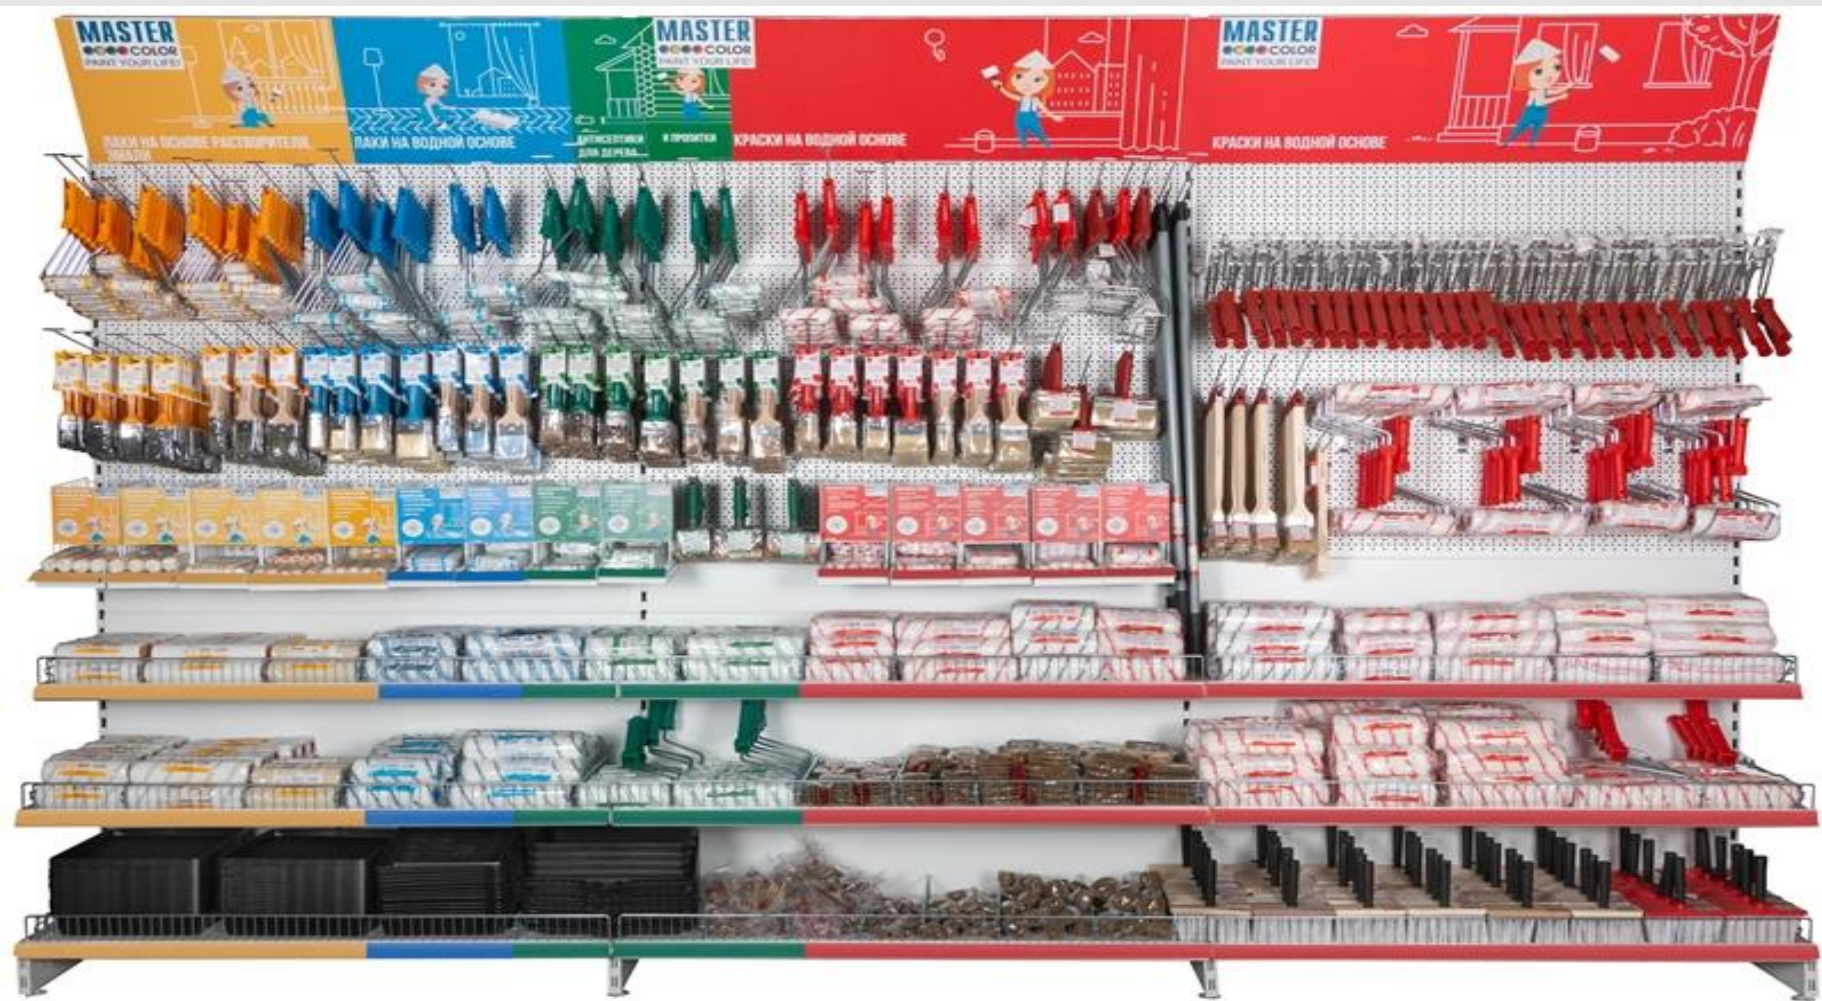

На чем основа Концепция продаж Master Color ?

- МШИ покупается только с ЛКМ (материалами). Покупатель приходит в магазин за ЛКМ (материалами), МШИ – это сопутствующий товар.
- Продажи МШИ в магазине зависят от продаж ЛКМ (материалов), а не от цены.
- Ассортимент МШИ в магазине должен быть гармонизирован с ассортиментом ЛКМ (материалов).
- Продажи по Концепции дают отношение продаж МШИ/ЛКМ = 15-20%, при обычных = 5-7%. **Это и есть Уникальное предложение Master Color!**

Наш ассортимент- Помощь в выборе Покупателю

Для упрощения выбора любого Покупателя, мы сделали простую и яркую цветовую навигацию, представив весь наш ассортимент для нанесения материалов в 4 цветах:

Для лаков на
основе
растворителя,
эмали

Для лаков на
водной
основе

Для антисептиков
и пропиток для
древесины

Для красок на
водной основе

Размещение в магазине: Концептуальный стенд 4x1,25м.

Размещение в магазине: Концептуальный стенд 3x1,25м.

Размещение в магазине: Концептуальный стенд 2x1,25м. 1 x1,25

Master Color – это:
Валики и аксессуары

В валиках Master Color удобство использования и качество нанесения краски всегда гармонизированы друг с другом.

Внутренние сердечники валиков Master Color изготовлены по технологии **SmartTube** - конструкция валика не пропускает жидкость во внутреннюю втулку. **SmartTube** обеспечивает беспрецедентную легкоходность, управляемость, герметичность внутреннего корпуса от протеканий краски и равномерность покрытия ЛКМ.