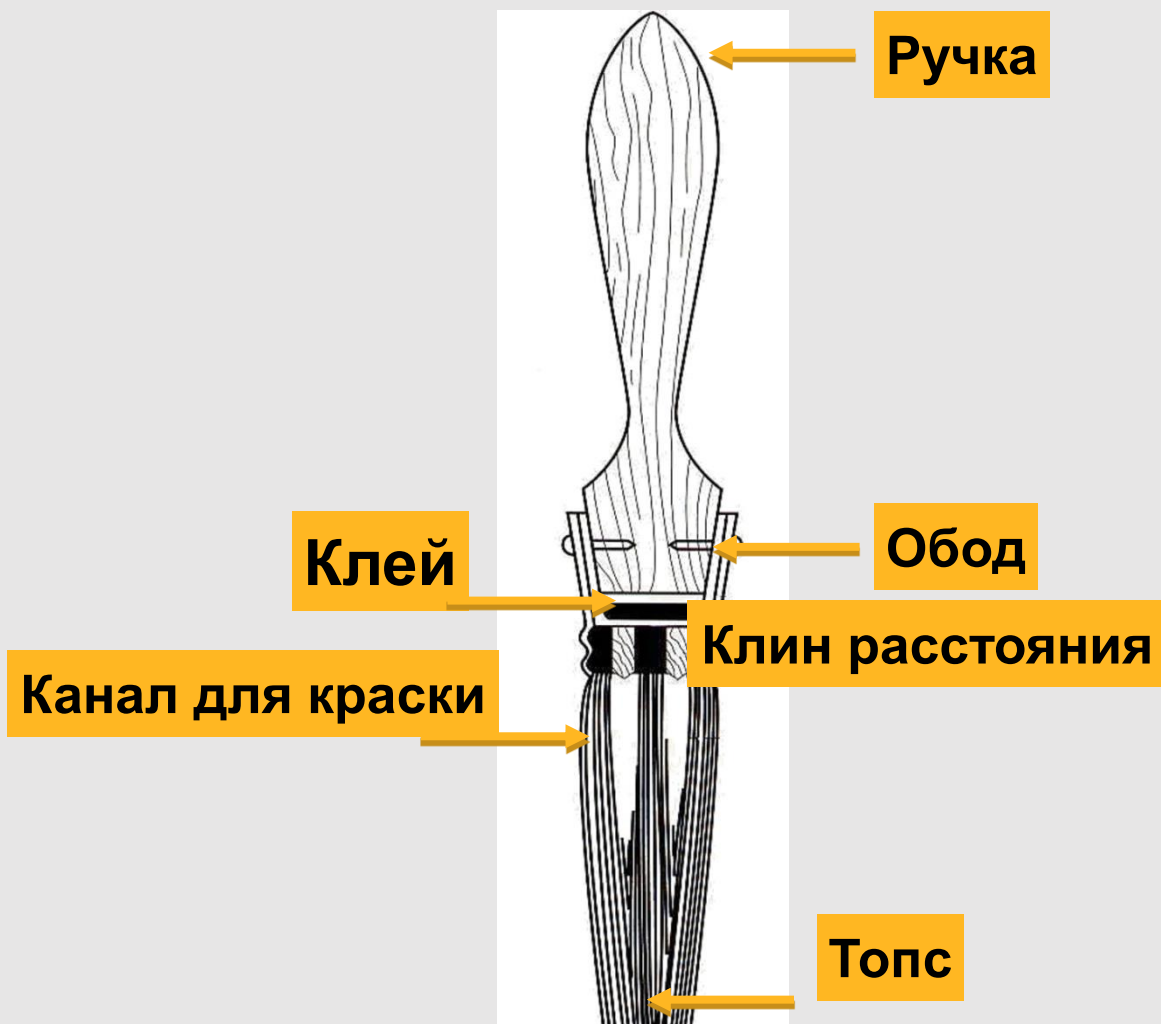

Наш ассортимент Кисти

MASTER
COLOR
PAINT YOUR LIFE!

Критерии качества кистей:

1. Щетина.
2. Канал для краски.
3. Клин расстояния.
4. Клеящий материал.
5. Обод.
6. Ручка.

Наш ассортимент Валики

MASTER
COLOR
PAINT YOUR LIFE!