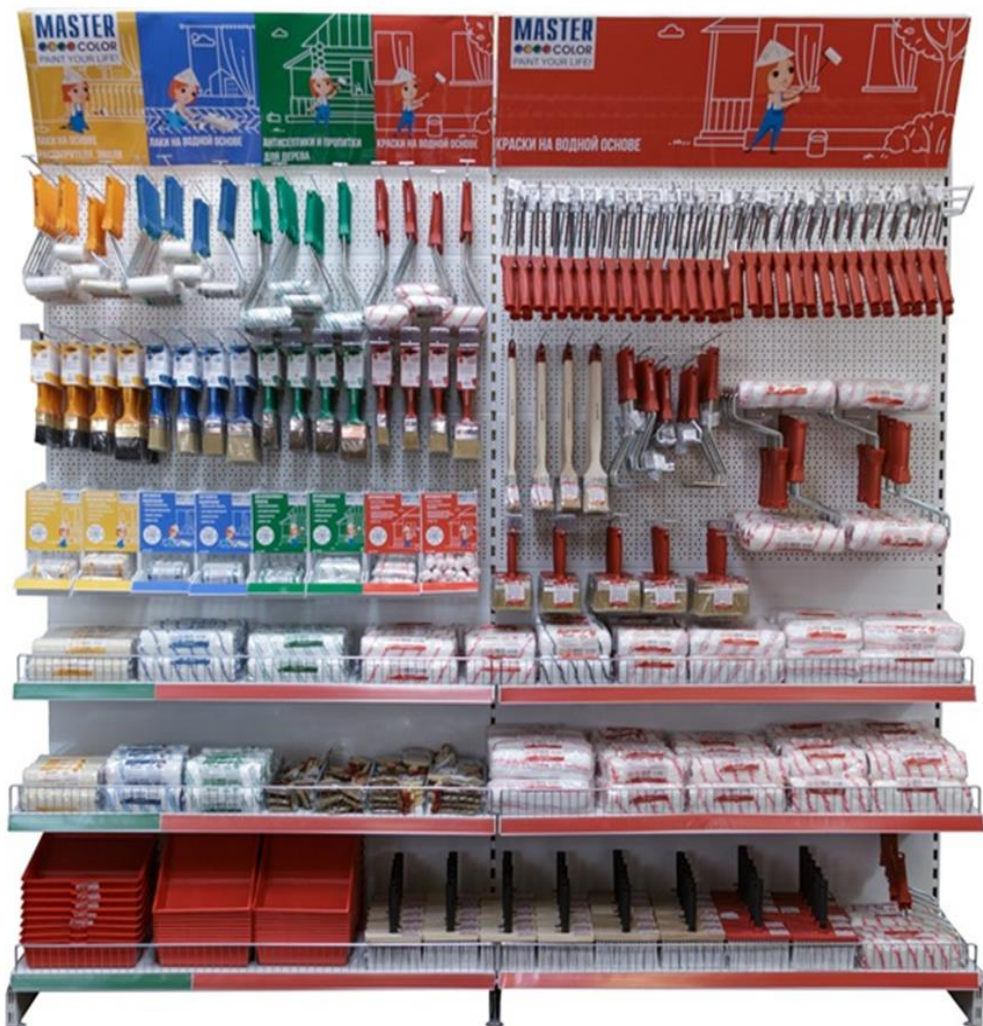

Наш ассортимент- Помощь в выборе Покупателю

Для упрощения выбора любого Покупателя, мы сделали простую и яркую цветовую навигацию, представив весь наш ассортимент для нанесения материалов в 4 цветах:

Для лаков на
основе
растворителя,
эмали

Для лаков на
водной
основе

Для антисептиков
и пропиток для
древесины

Для красок на
водной основе

Размещение в магазине: Концептуальный стенд 4x1,25м.

Размещение в магазине: Концептуальный стенд 3x1,25м.

Размещение в магазине: Концептуальный стенд 2x1,25м. 1 x1,25