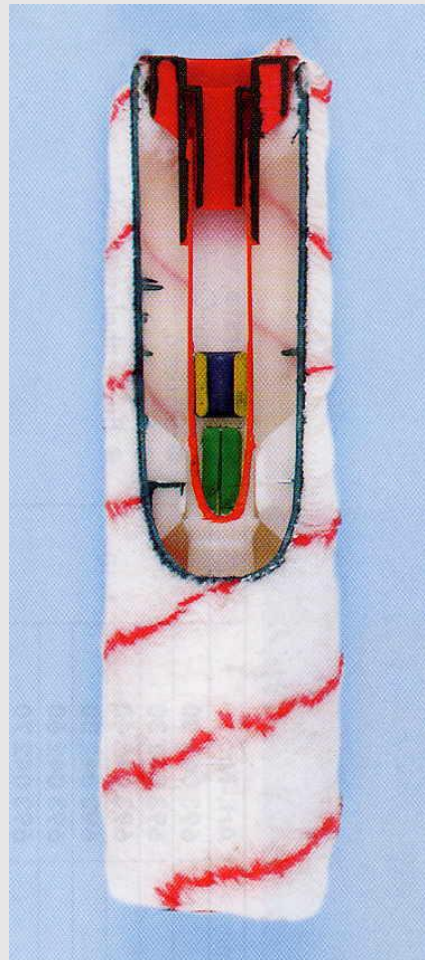

Наш ассортимент Валики

Критерии качества
валиков:

1. Материал плюша.
2. Основная трубка.
3. Доп. трубка.
4. Блок стыковки.
5. Подкладка.
6. Технология фиксации плюша.